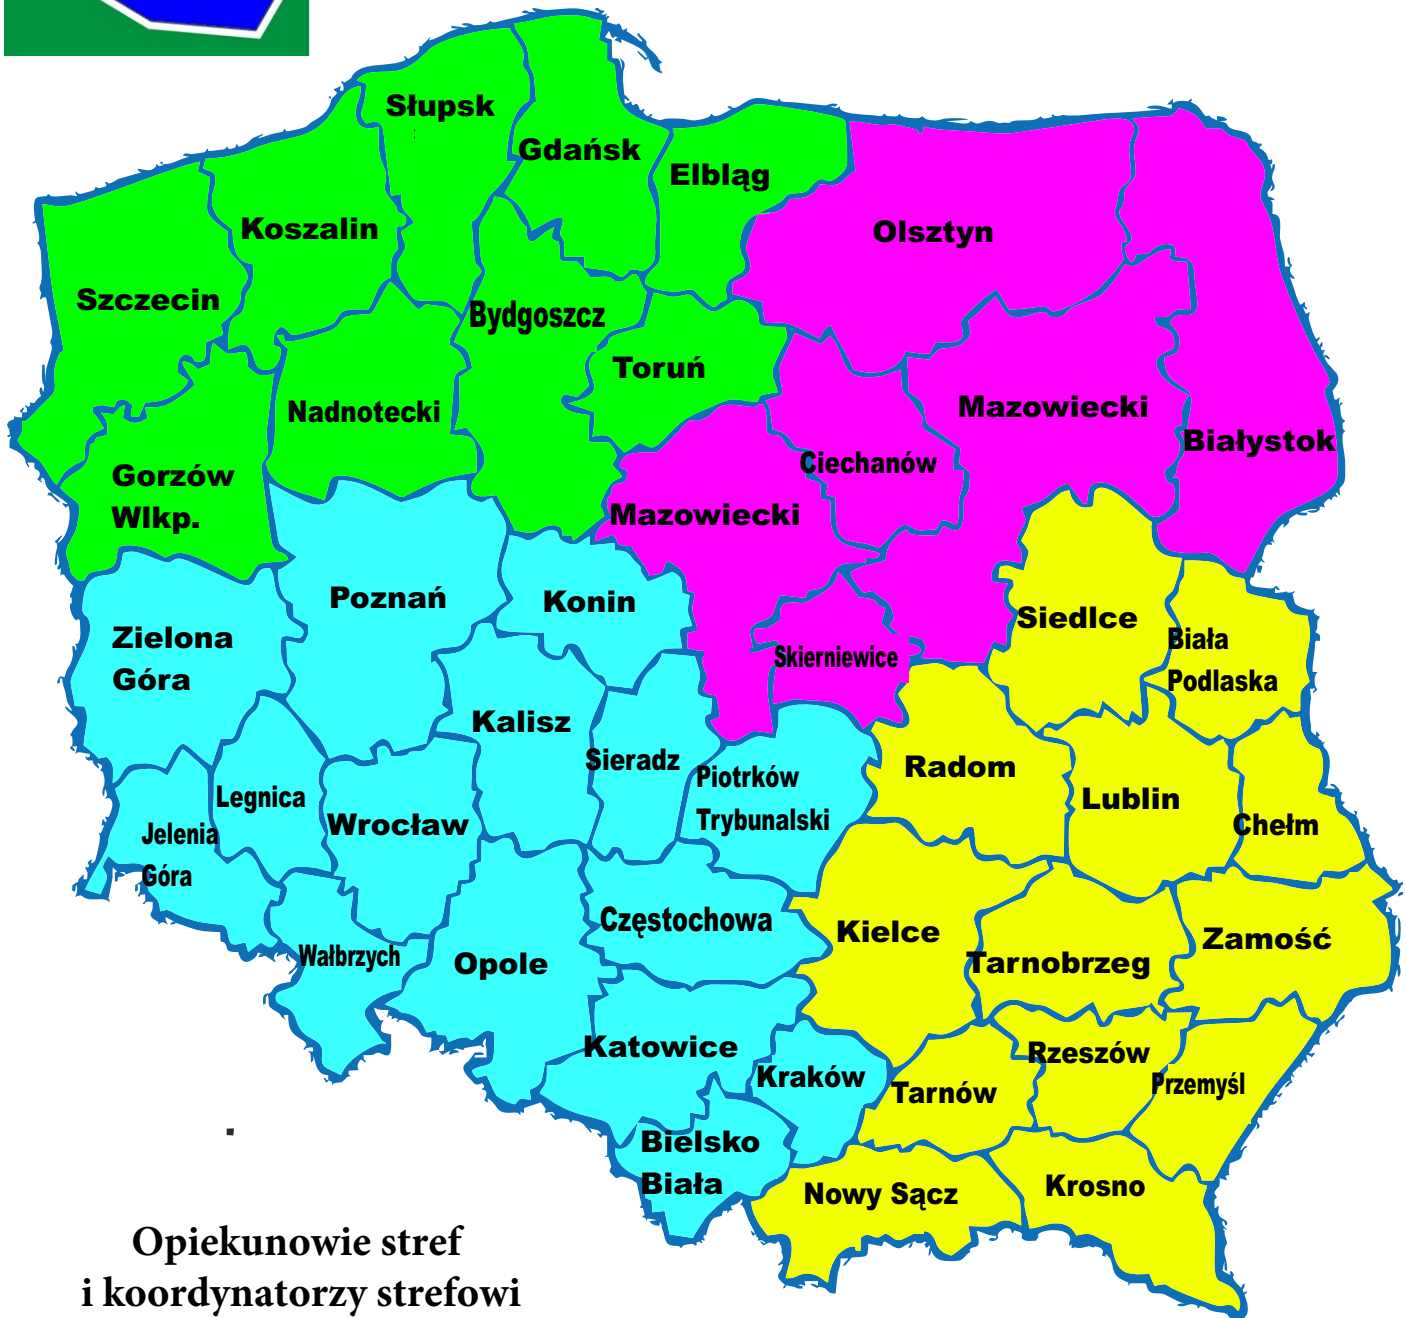

## Rada ds. Młodzieży ZG PZW Podział na strefy działania

Opiekunowie stref  
i koordynatorzy strefowi

**STREFA PŁN-WSCHODNIA**

Bochenek / Wolicka

**STREFA PŁD-WSCHODNIA**

Ciechański / Czus

**STREFA PŁN-ZACHODNIA**

Ostapiak / Grunwald

**STREFA PŁD-ZACHODNIA**

Łysiak / Rudnicki, Rutkowski