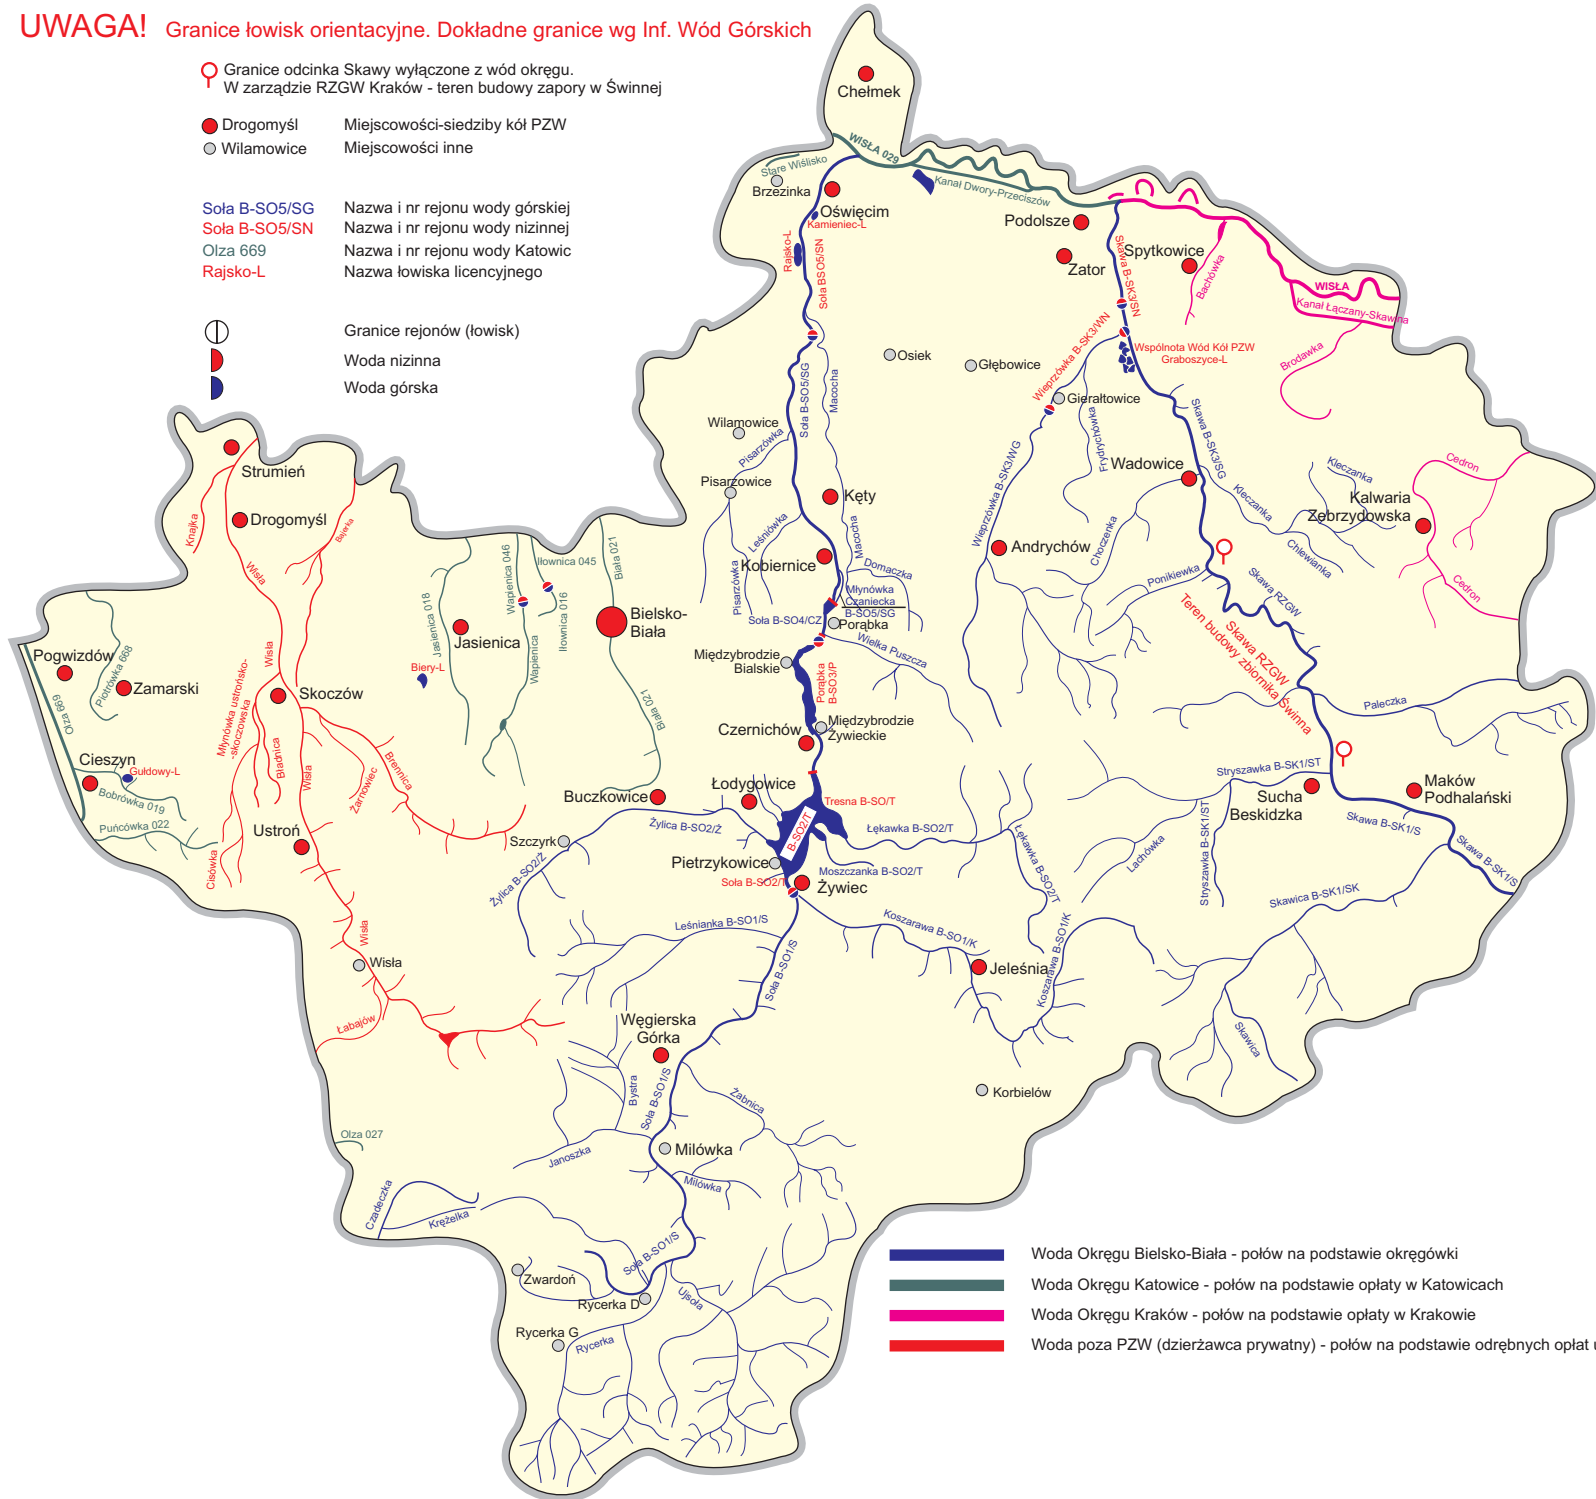

UWAGA! Granice łowisk orientacyjne. Dokładne granice wg Inf. Wód Górskich

🔗 Granice odcinka Skawy wyłączone z wód okręgu.
W zarządzie RZGW Kraków - teren budowy zapory w Świnnej

- Drogomyśl Miejsowości-siedziby kół PZW
- Wilamowice Miejsowości inne

- Sola B-SO5/SG Nazwa i nr rejonu wody górskiej
- Sola B-SO5/SN Nazwa i nr rejonu wody nizinnej
- Olza 669 Nazwa i nr rejonu wody Katowic
- Rajsko-L Nazwa łowiska licencyjnego

- ⊕ Granice rejonów (łowisk)
- 🟡 Woda nizinna
- 🟦 Woda górska

- 🟦 Woda Okręgu Bielsko-Biała - połów na podstawie okręgowki
- 🟢 Woda Okręgu Katowice - połów na podstawie opłaty w Katowicach
- 🟡 Woda Okręgu Kraków - połów na podstawie opłaty w Krakowie
- 🔴 Woda poza PZW (dzierżawca prywatny) - połów na podstawie odrębnych opłat u dzierżawcy