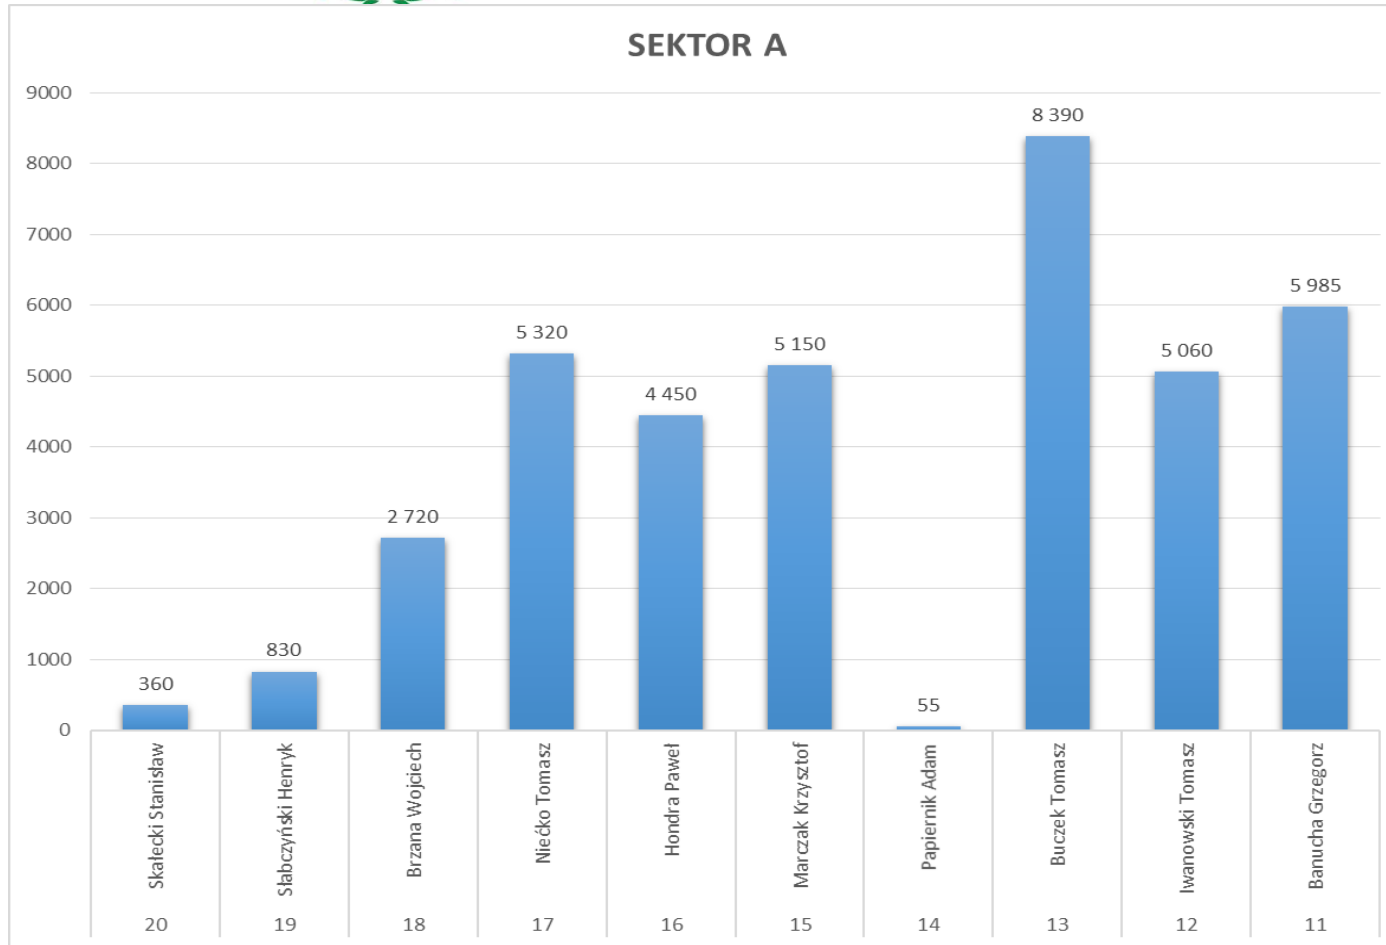

Lubelska Liga Sławikowa
„Puchar Klubu SARS Haczyk Lublin”
25.06.2016r. Dratów

SEKTOR C

L.p.	Drużyna	Nazwisko i Imię	Status zawodnika	Stanowisko	Punktów [gram]	Zajęte miejsce
1	Taka Ryba	Kowalczyk Rafał	I	34	3 005	1,0
2	Stynka Lerby Team II	Jasik Mariusz	D	41	1 800	2,0
3	Sensas Lublin	Paszkowski Grzegorz	I	43	1 720	3,0
4	Milo MatchPro Lublin	Kuna Jacek	D	36	1 115	4,0
5	SARS Haczyk I	Kasperski Tomasz	D	37	645	5,0
6	Puławy Gwiazdy	Ratajczyk Zbigniew	D	35	300	6,0
7	Stynka Lerby Team I	Wąsik Bogdan	D	42	265	7,0
8	Sensas Lublin	Rożek Sławomir	D	38	175	8,0
9	SARS Haczyk II	Walczak Rafał	D	33	160	9,0
10	Świdnik	Mędel Bartłomiej	D	39	70	10,0
11	ZalewZemborzycki.com	Żechowski Kamil	D	40	55	11,0

Lubelska Liga Sławikowa
„Puchar Klubu SARS Haczyk Lublin”
25.06.2016r. Dratów

SEKTOR D młodzież/kobieta

L.p.	Drużyna	Nazwisko i Imię	Status zawodnika	Stanowisko	Punktów [gram]	Zajęte miejsce
1	Stynka Lerby Team I	Maruszak Maciej	D	4	8 960	1,0
2	Sensas Lublin	Maciejewski Wojciech	D	5	5 570	2,0
3	Milo MatchPro Lublin	Bąska Maciej	D	1	3 780	3,0
4	Świdnik	Gorzowski Mateusz	D	2	2 605	4,0
5	Stynka Lerby Team II	Banach Angelika	D	3	1 505	5,0
6	SARS Haczyk I	Kojtych Przemysław	D	7	920	6,0
7	Puławy Gwiazdy	Pyra Mateusz	D	6	0	7,0

Lubelska Liga Sławkowa
„Puchar Klubu SARS Haczyk Lublin”
25.06.2016r. Dratów

Lubelska Liga Sławkowa
„Puchar Klubu SARS Haczyk Lublin”
25.06.2016r. Dratów

Lubelska Liga Sławikowa
„Puchar Klubu SARS Haczyk Lublin”
25.06.2016r. Dratów