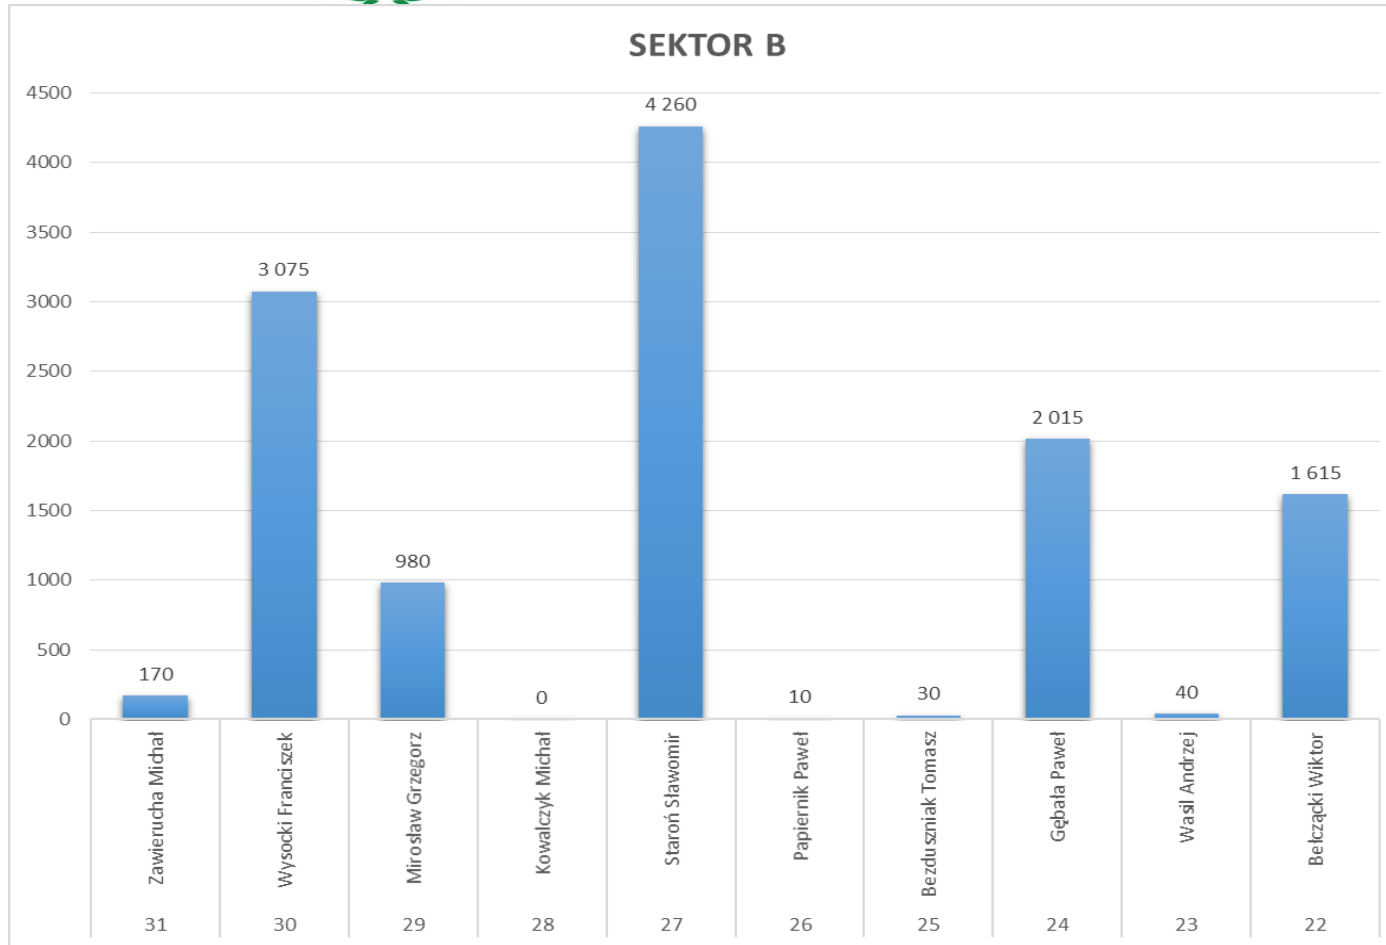

Lubelska Liga Sławikowa
„Puchar Klubu SARS Haczyk Lublin”
25.06.2016r. Dratów

SEKTOR C

L.p.	Drużyna	Nazwisko i Imię	Status zawodnika	Stanowisko	Punktów [gram]	Zajęte miejsce
1	Taka Ryba	Kowalczyk Rafał	I	34	3 005	1,0
2	Stynka Lerby Team II	Jasik Mariusz	D	41	1 800	2,0
3	Sensas Lublin	Paszkowski Grzegorz	I	43	1 720	3,0
4	Milo MatchPro Lublin	Kuna Jacek	D	36	1 115	4,0
5	SARS Haczyk I	Kasperski Tomasz	D	37	645	5,0
6	Puławy Gwiazdy	Ratajczyk Zbigniew	D	35	300	6,0
7	Stynka Lerby Team I	Wąsik Bogdan	D	42	265	7,0
8	Sensas Lublin	Rożek Sławomir	D	38	175	8,0
9	SARS Haczyk II	Walczak Rafał	D	33	160	9,0
10	Świdnik	Mędel Bartłomiej	D	39	70	10,0
11	ZalewZemborzycki.com	Żechowski Kamil	D	40	55	11,0

Lubelska Liga Sławikowa
„Puchar Klubu SARS Haczyk Lublin”
25.06.2016r. Dratów

SEKTOR D młodzież/kobieta

L.p.	Drużyna	Nazwisko i Imię	Status zawodnika	Stanowisko	Punktów [gram]	Zajęte miejsce
1	Stynka Lerby Team I	Maruszak Maciej	D	4	8 960	1,0
2	Sensas Lublin	Maciejewski Wojciech	D	5	5 570	2,0
3	Milo MatchPro Lublin	Bąska Maciej	D	1	3 780	3,0
4	Świdnik	Gorzowski Mateusz	D	2	2 605	4,0
5	Stynka Lerby Team II	Banach Angelika	D	3	1 505	5,0
6	SARS Haczyk I	Kojtych Przemysław	D	7	920	6,0
7	Puławy Gwiazdy	Pyra Mateusz	D	6	0	7,0

Lubelska Liga Sławkowa
„Puchar Klubu SARS Haczyk Lublin”
25.06.2016r. Dratów

Lubelska Liga Sławkowa
„Puchar Klubu SARS Haczyk Lublin”
25.06.2016r. Dratów

Lubelska Liga Sławikowa
„Puchar Klubu SARS Haczyk Lublin”
25.06.2016r. Dratów