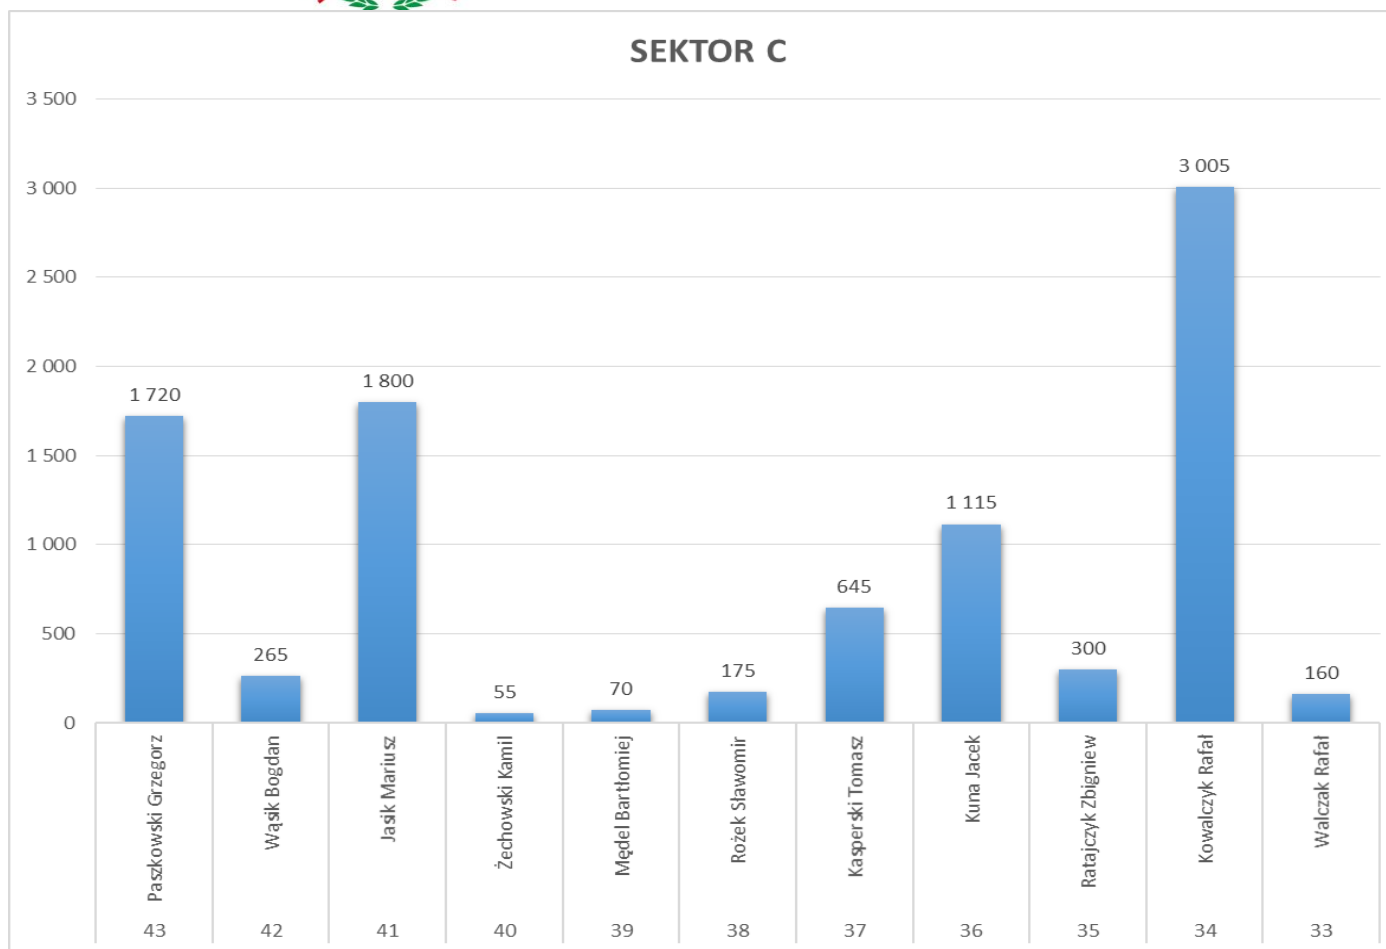

Lubelska Liga Sławikowa
„Puchar Klubu SARS Haczyk Lublin”
25.06.2016r. Dratów

SEKTOR D młodzież/kobieta

L.p.	Drużyna	Nazwisko i Imię	Status zawodnika	Stanowisko	Punktów [gram]	Zajęte miejsce
1	Stynka Lerby Team I	Maruszak Maciej	D	4	8 960	1,0
2	Sensas Lublin	Maciejewski Wojciech	D	5	5 570	2,0
3	Milo MatchPro Lublin	Bąska Maciej	D	1	3 780	3,0
4	Świdnik	Gorzowski Mateusz	D	2	2 605	4,0
5	Stynka Lerby Team II	Banach Angelika	D	3	1 505	5,0
6	SARS Haczyk I	Kojtych Przemysław	D	7	920	6,0
7	Puławy Gwiazdy	Pyra Mateusz	D	6	0	7,0

Lubelska Liga Sławkowa
„Puchar Klubu SARS Haczyk Lublin”
25.06.2016r. Dratów

Lubelska Liga Sławkowa
„Puchar Klubu SARS Haczyk Lublin”
25.06.2016r. Dratów

Lubelska Liga Sławikowa
„Puchar Klubu SARS Haczyk Lublin”
25.06.2016r. Dratów