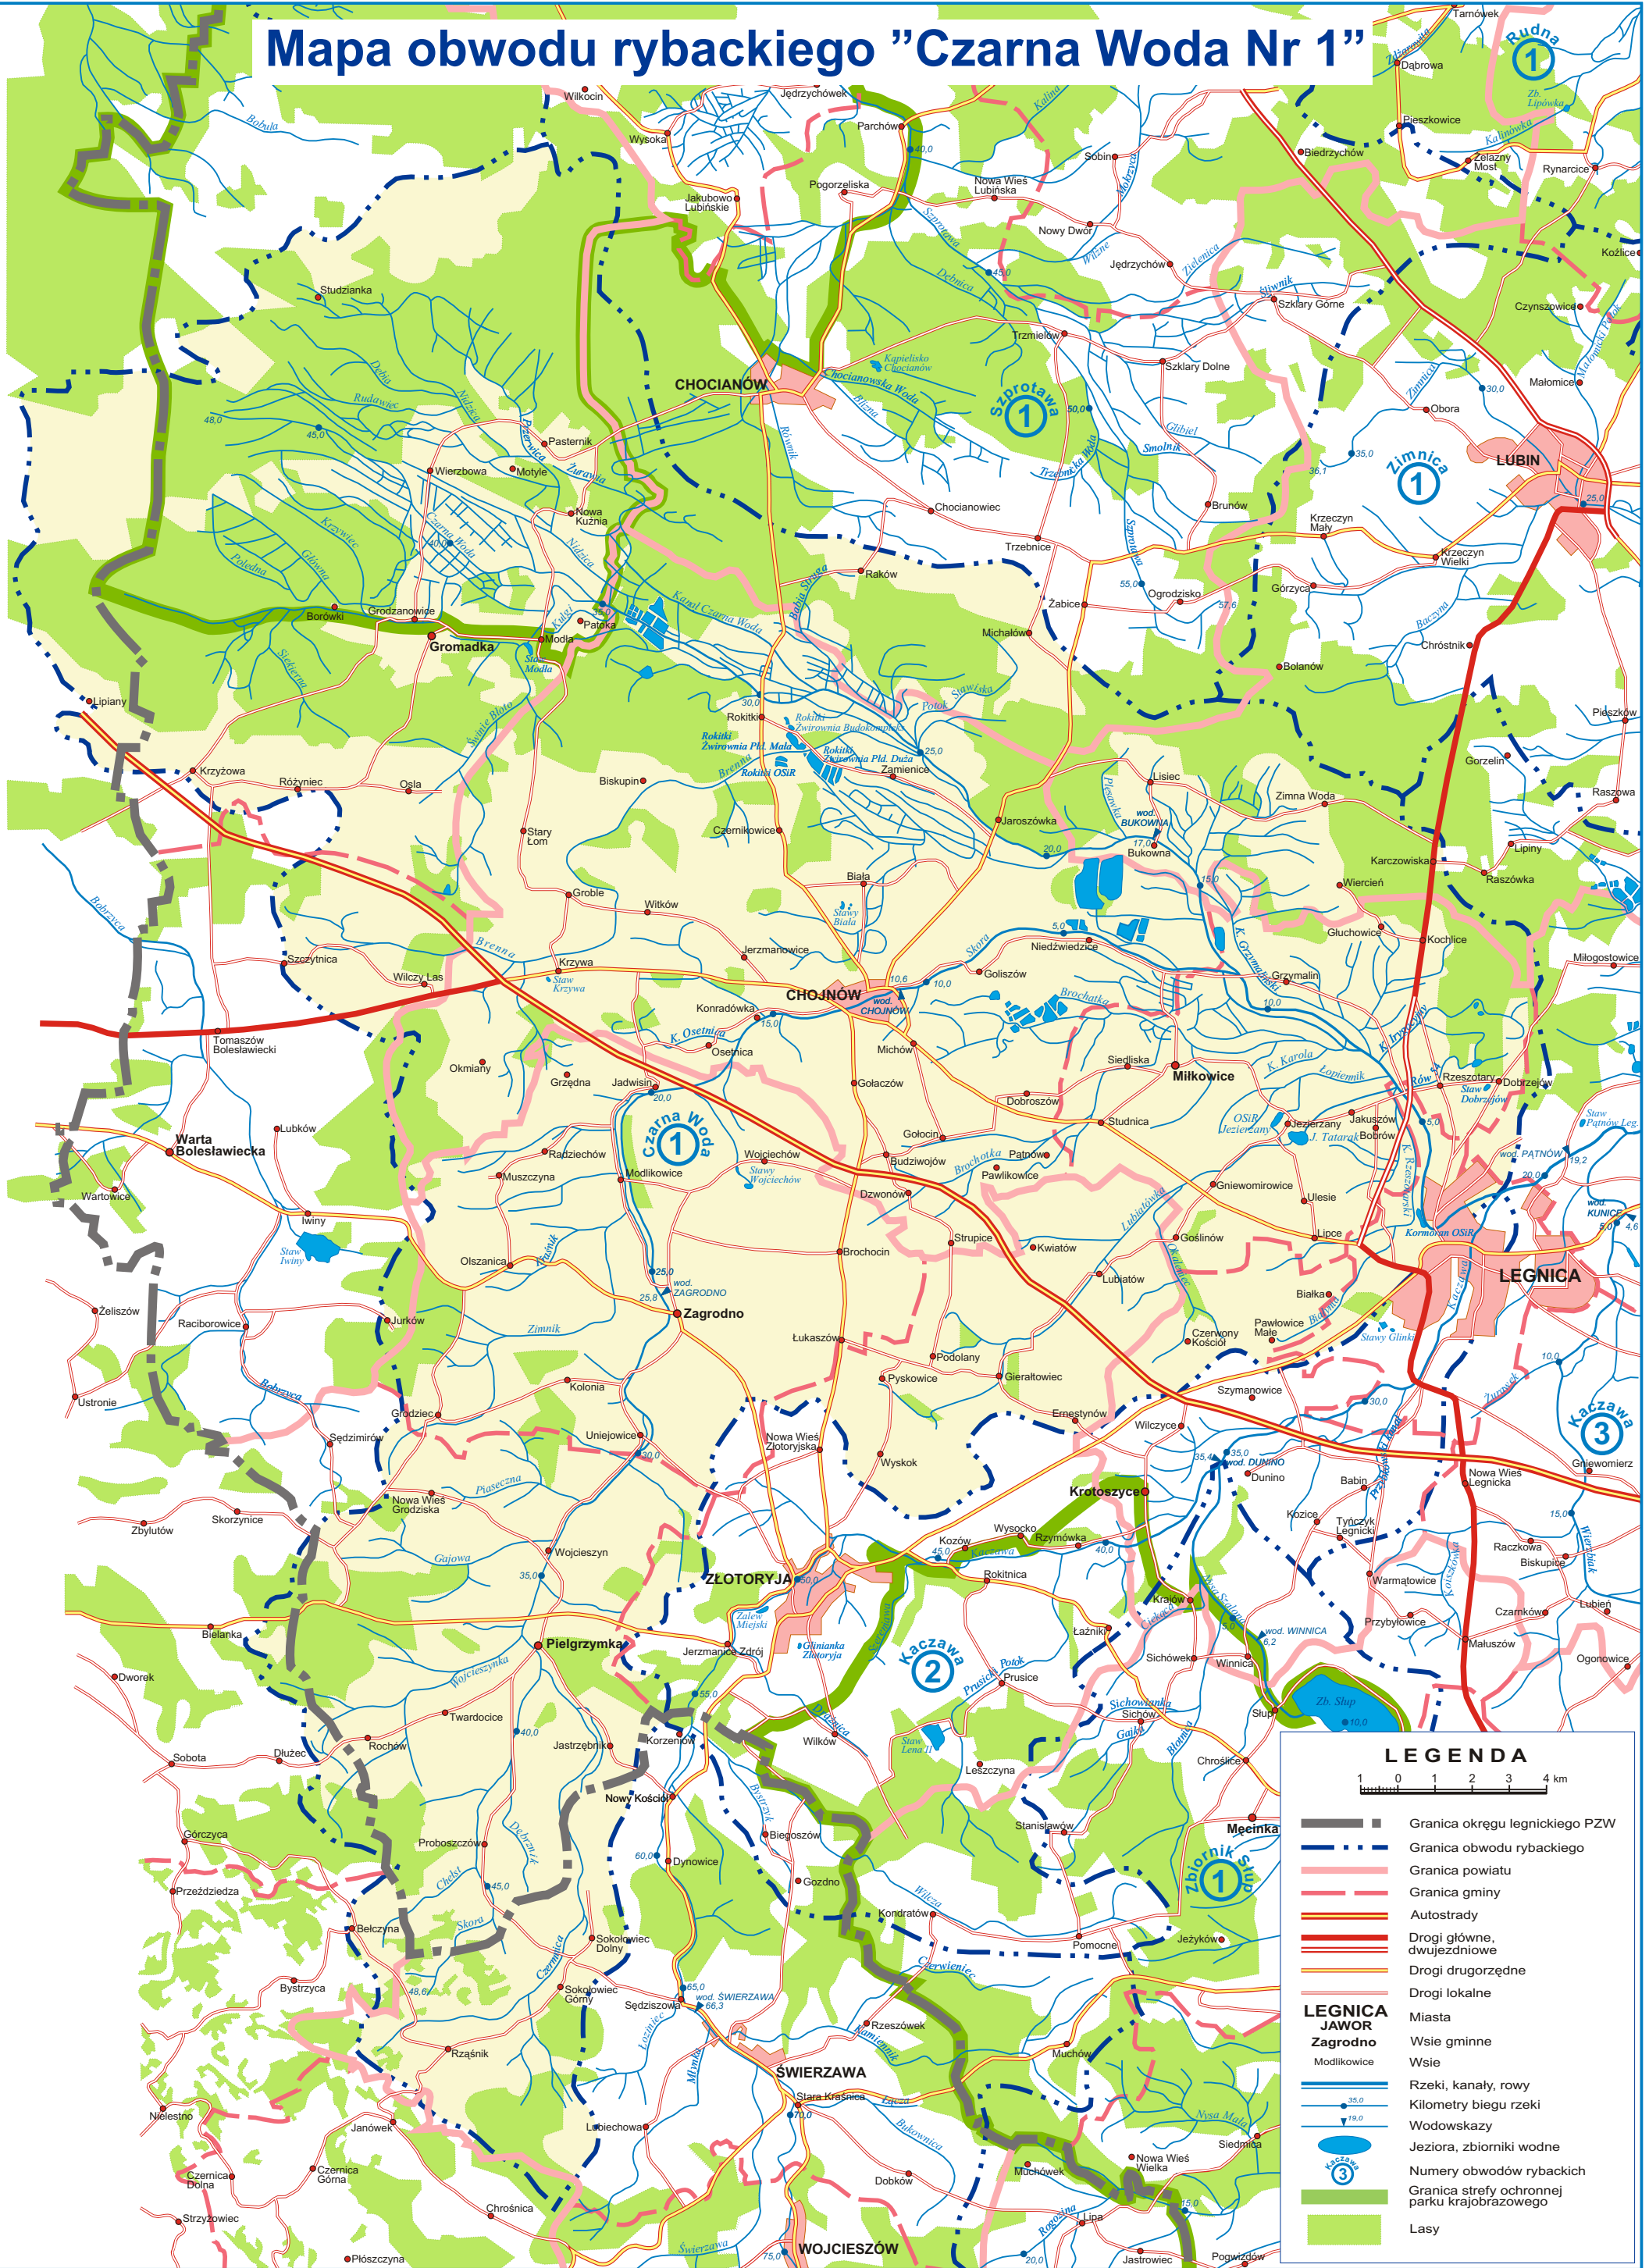

Mapa obwodu rybackiego "Czarna Woda Nr 1"

LEGENDA

1 0 1 2 3 4 km

- Granica okręgu legnickiego PZW
- Granica obwodu rybackiego
- Granica powiatu
- Granica gminy
- Autostrady
- Drogi główne, dwujezdniowe
- Drogi drugorzędne
- Drogi lokalne
- LEGNICA
- JAWOR
- Zagrodno
- Modlikowice
- Rzeki, kanały, rowy
- Kilometry biegu rzeki
- Wodowskazy
- Jeziora, zbiorniki wodne
- Numery obwodów rybackich
- Granica strefy ochronnej parku krajobrazowego
- Lasy