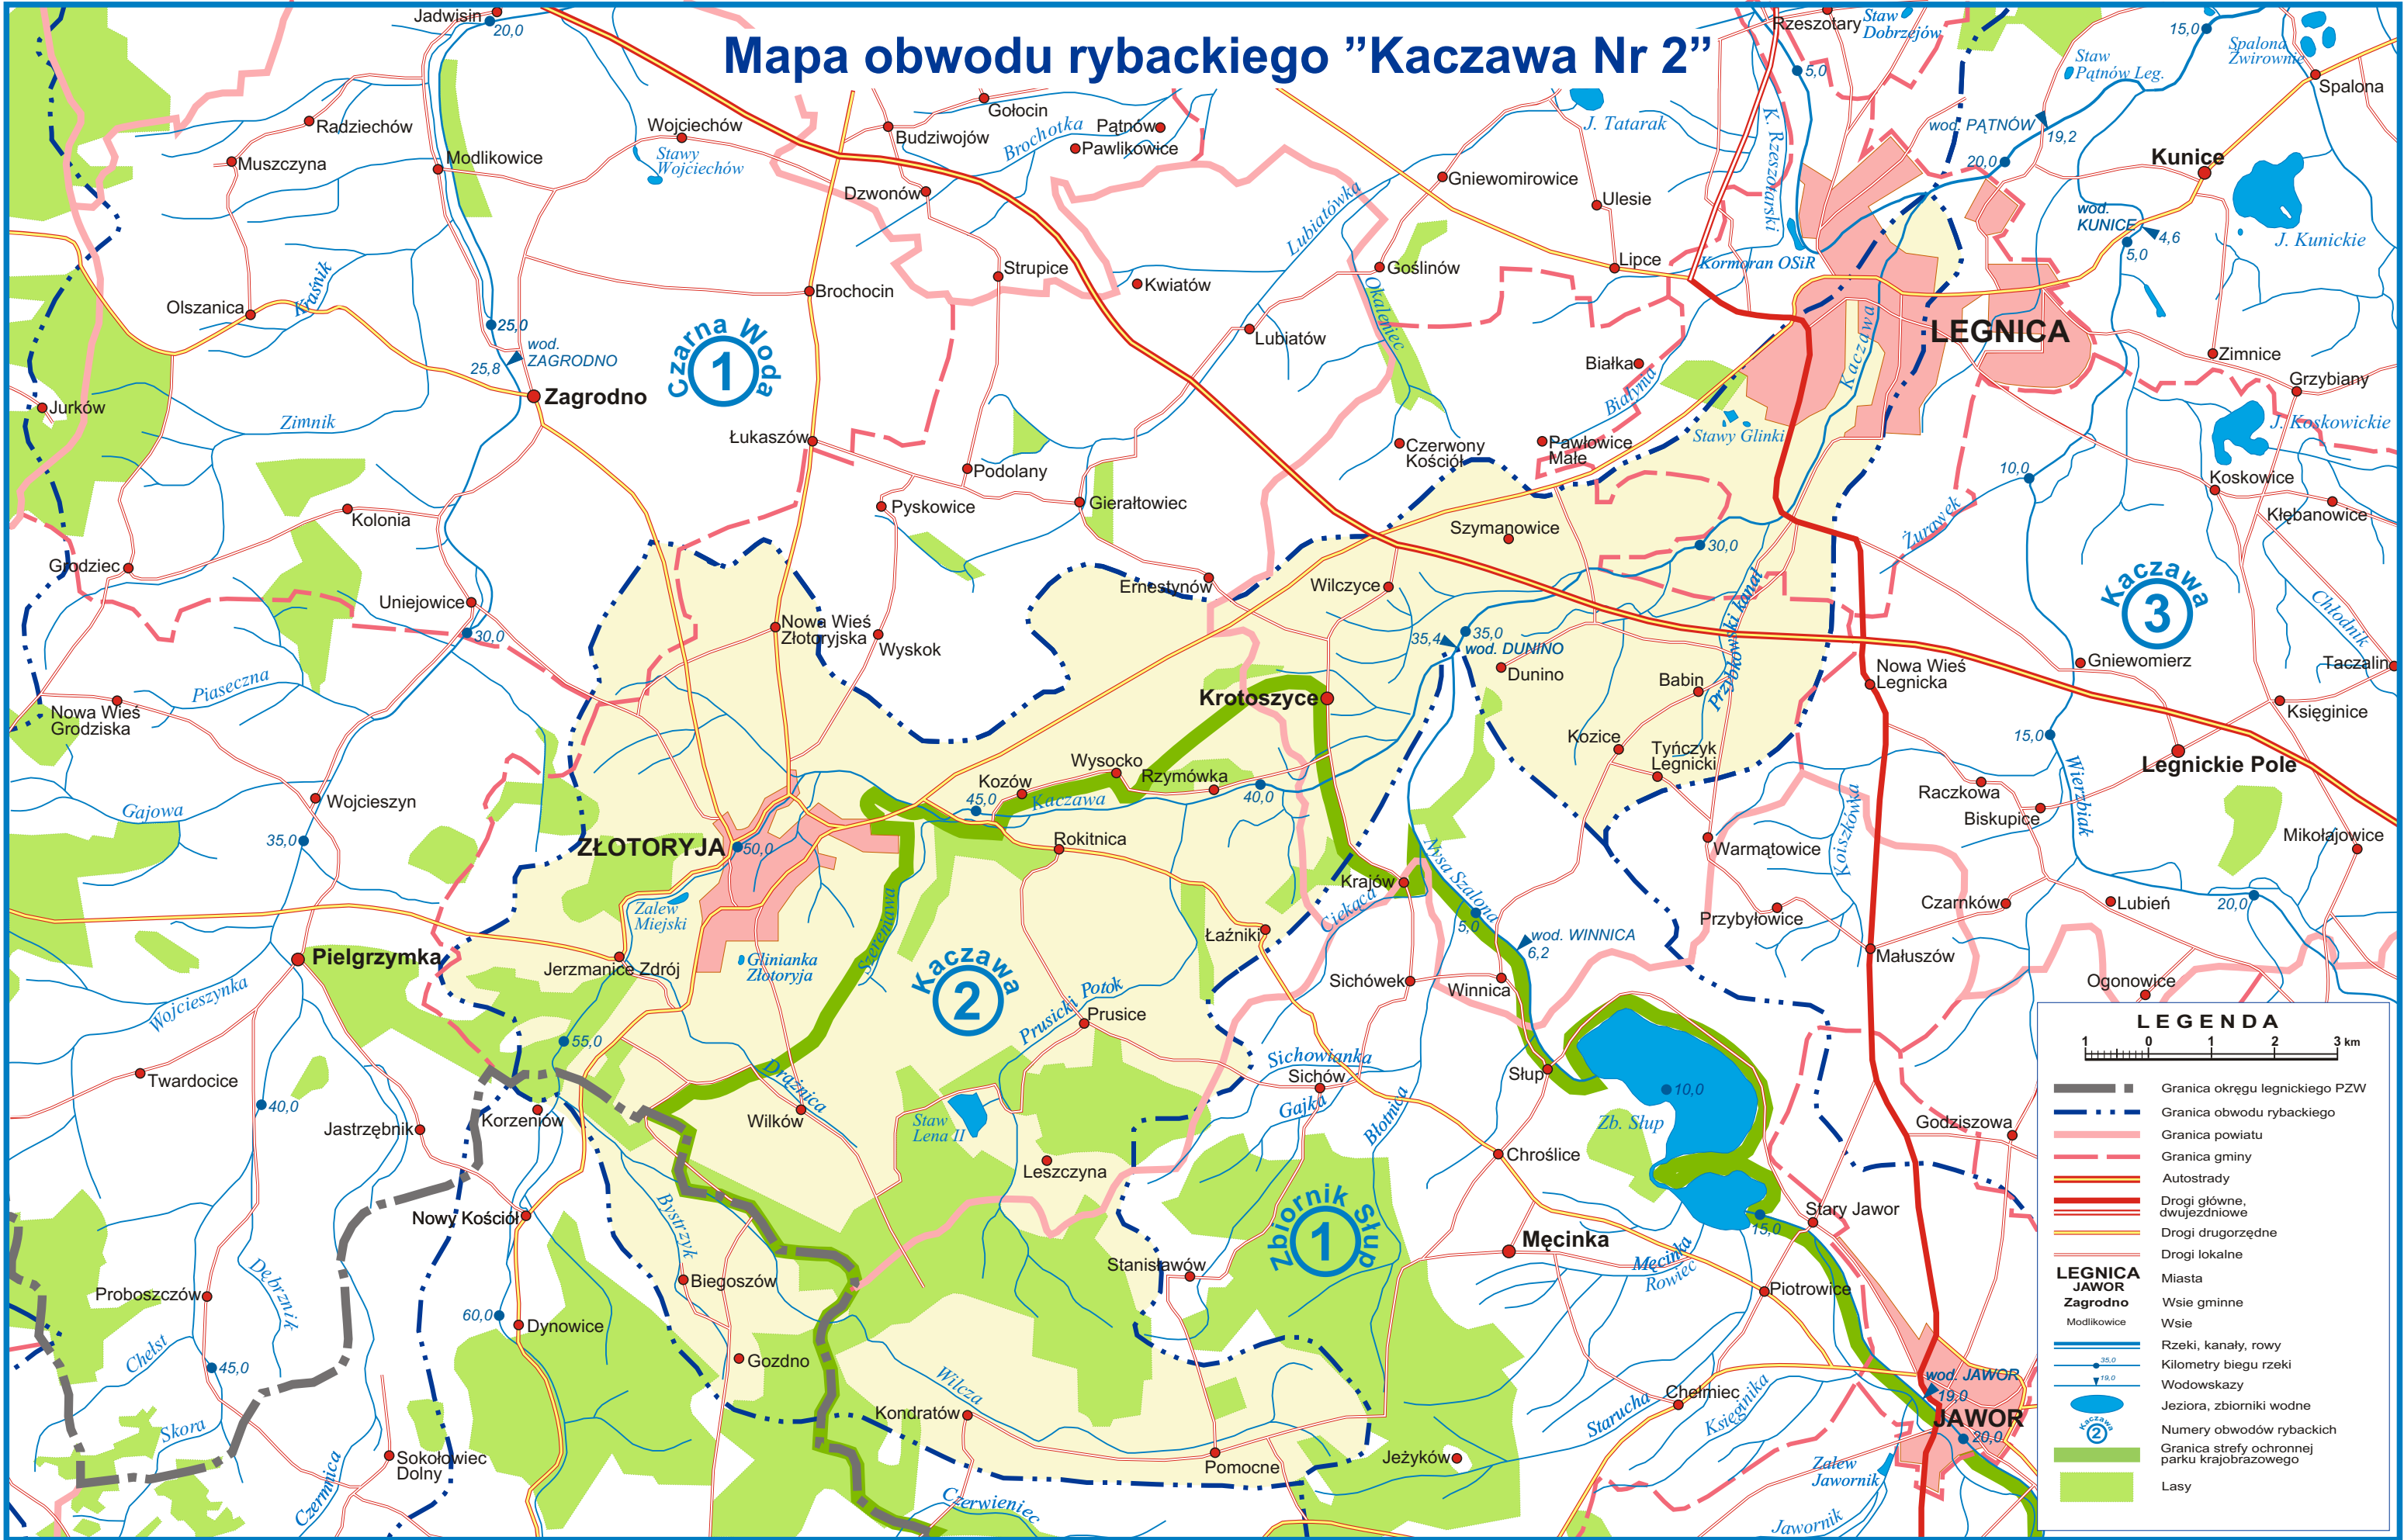

Mapa obwodu rybackiego "Kaczawa Nr 2"

LEGENDA

1 0 1 2 3 km

- Granica okręgu legnickiego PZW
- Granica obwodu rybackiego
- Granica powiatu
- Granica gminy
- Autostrady
- Drogi główne, dwujezdniowe
- Drogi drugorzędne
- Drogi lokalne
- LEGNICA**
- JAWOR**
- Zagrodno**
- Modlikowice
- Rzeki, kanały, rowy
- Kilometry biegu rzeki
- Wodowskazy
- Jeziora, zbiorniki wodne
- Numery obwodów rybackich
- Granica strefy ochronnej parku krajobrazowego
- Lasy