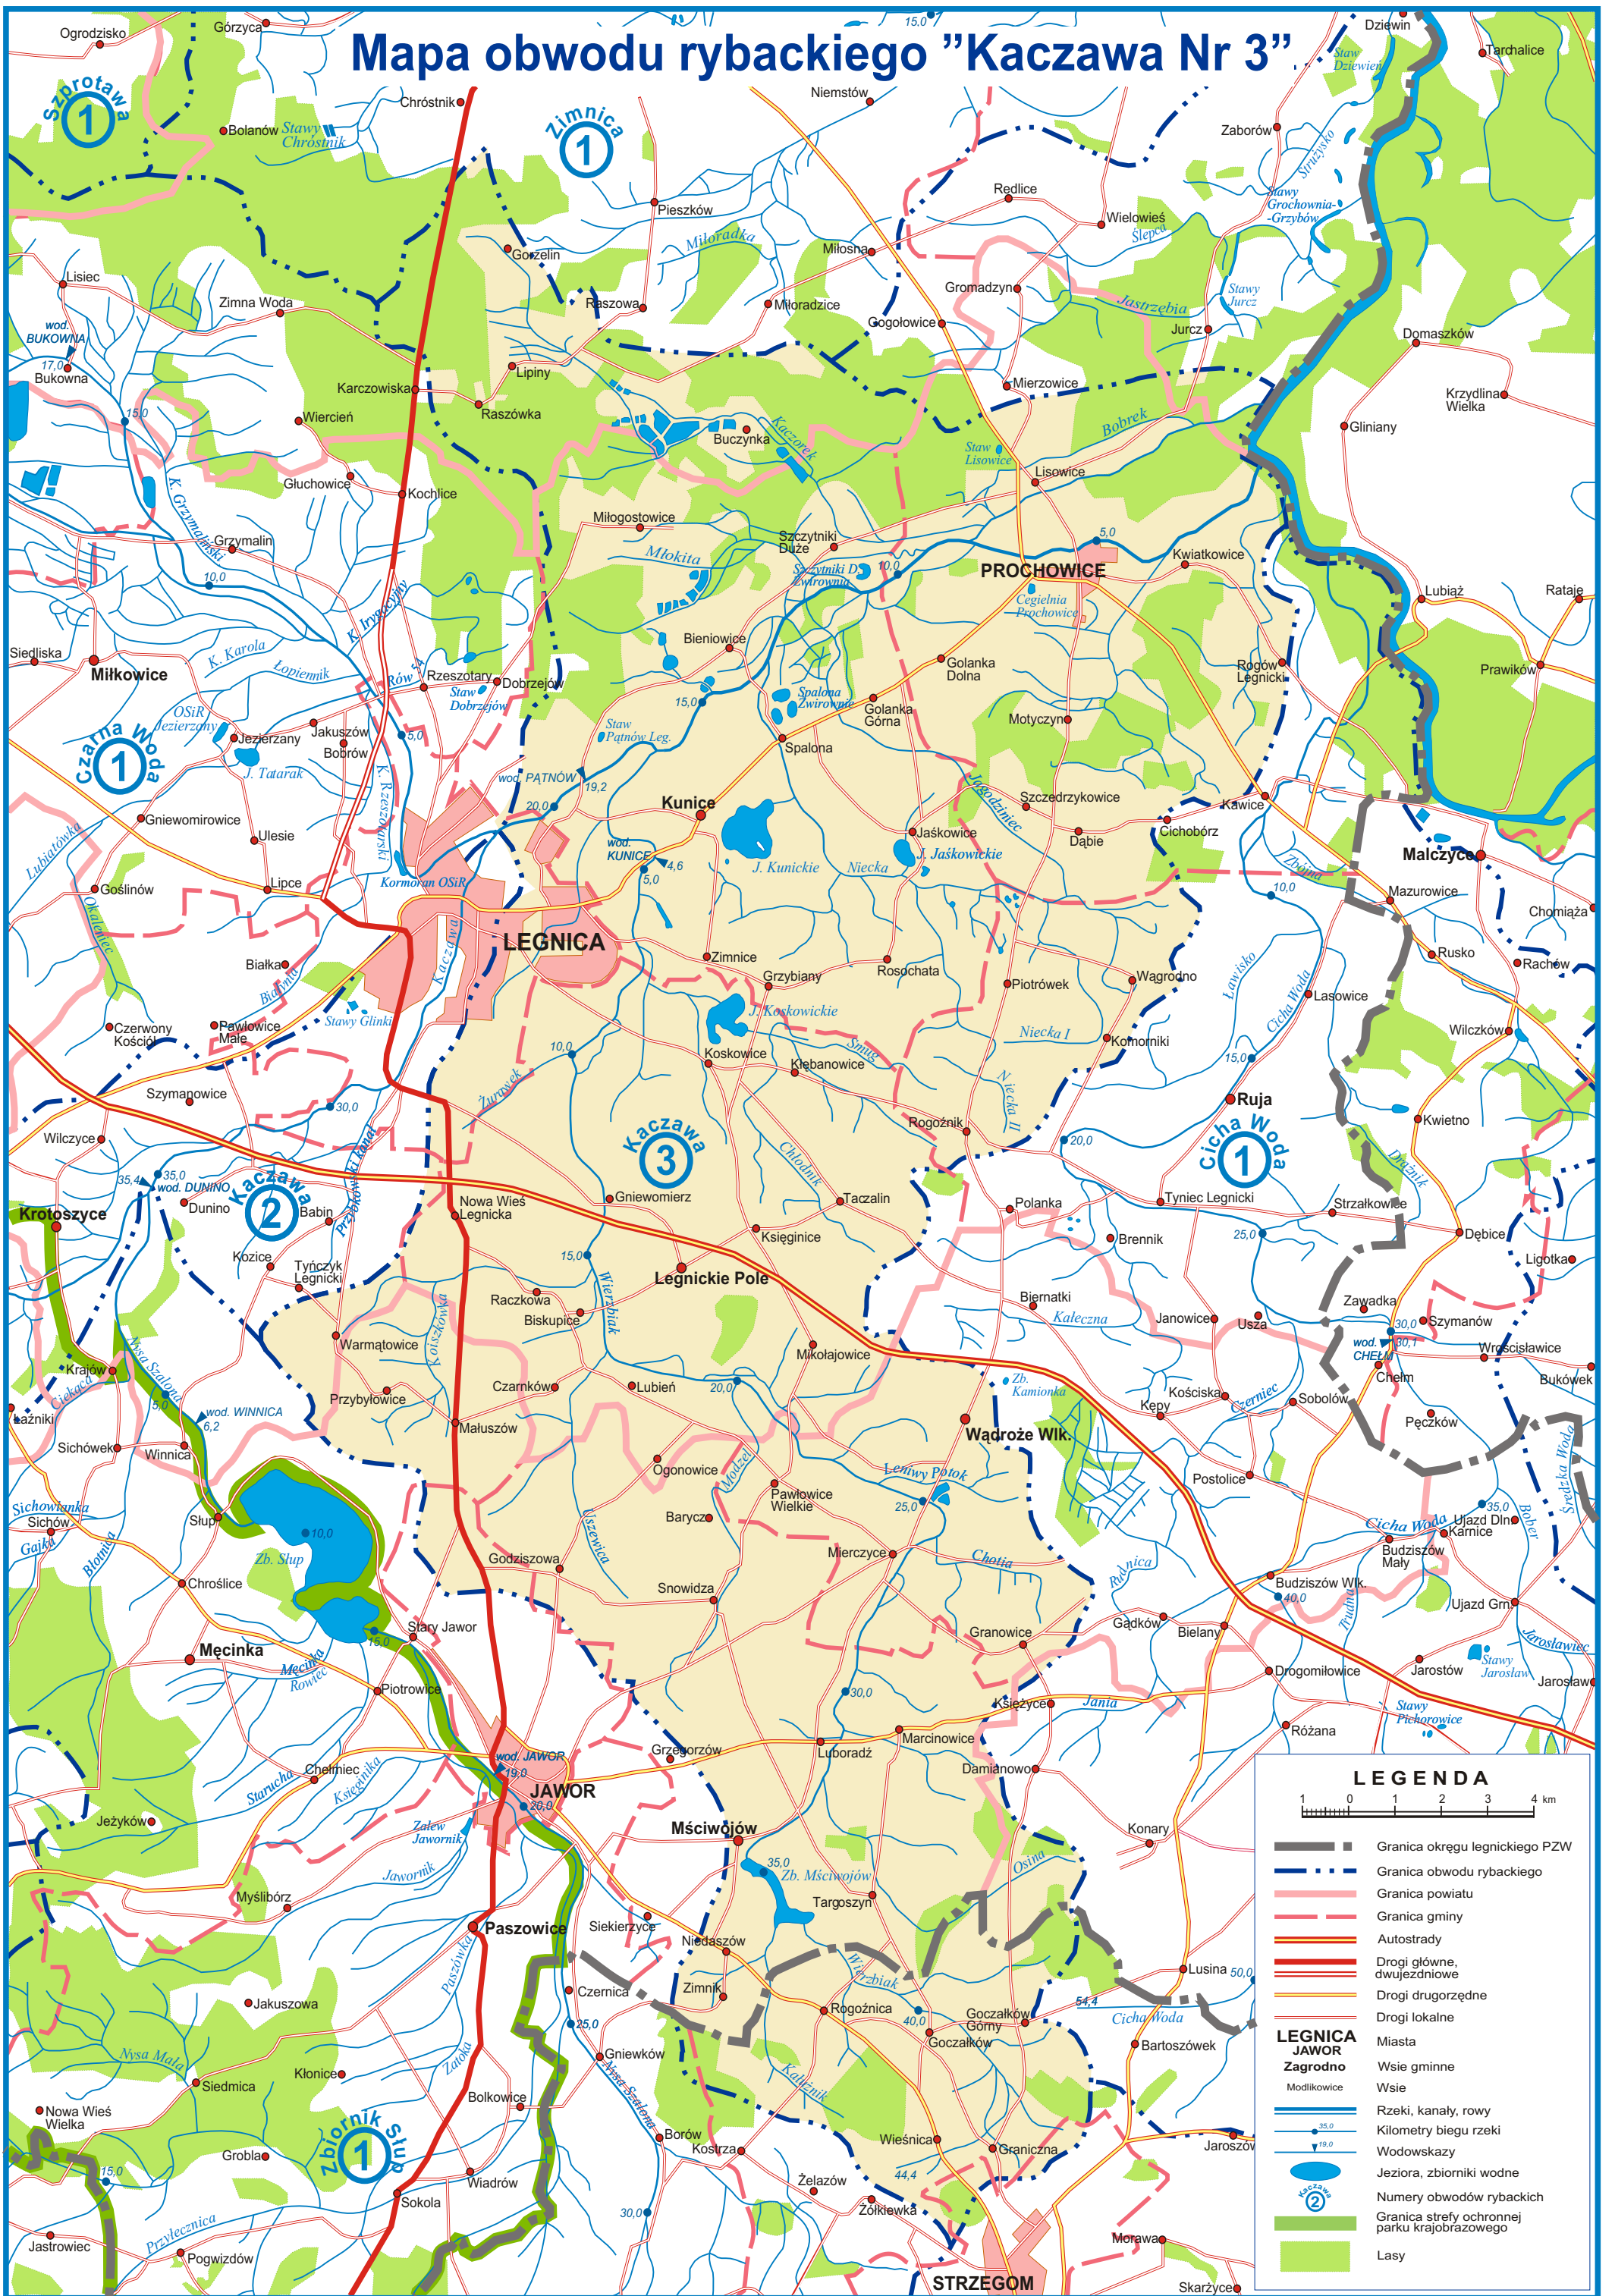

Mapa obwodu rybackiego "Kaczawa Nr 3"

LEGENDA

1 0 1 2 3 4 km

- Granica okręgu legnickiego PZW
- Granica obwodu rybackiego
- Granica powiatu
- Granica gminy
- Autostrady
- Drogi główne, dwujezdniowe
- Drogi drugorzędne
- Drogi lokalne
- LEGNICA**
- JAWOR**
- Zagrodno**
- Modułkowice
- Miasta
- Wsie gminne
- Wsie
- Rzeki, kanały, rowy
- Kilometry biegu rzeki
- Wodowskazy
- Jeziora, zbiorniki wodne
- Numery obwodów rybackich
- Granica strefy ochronnej parku krajobrazowego
- Lasy