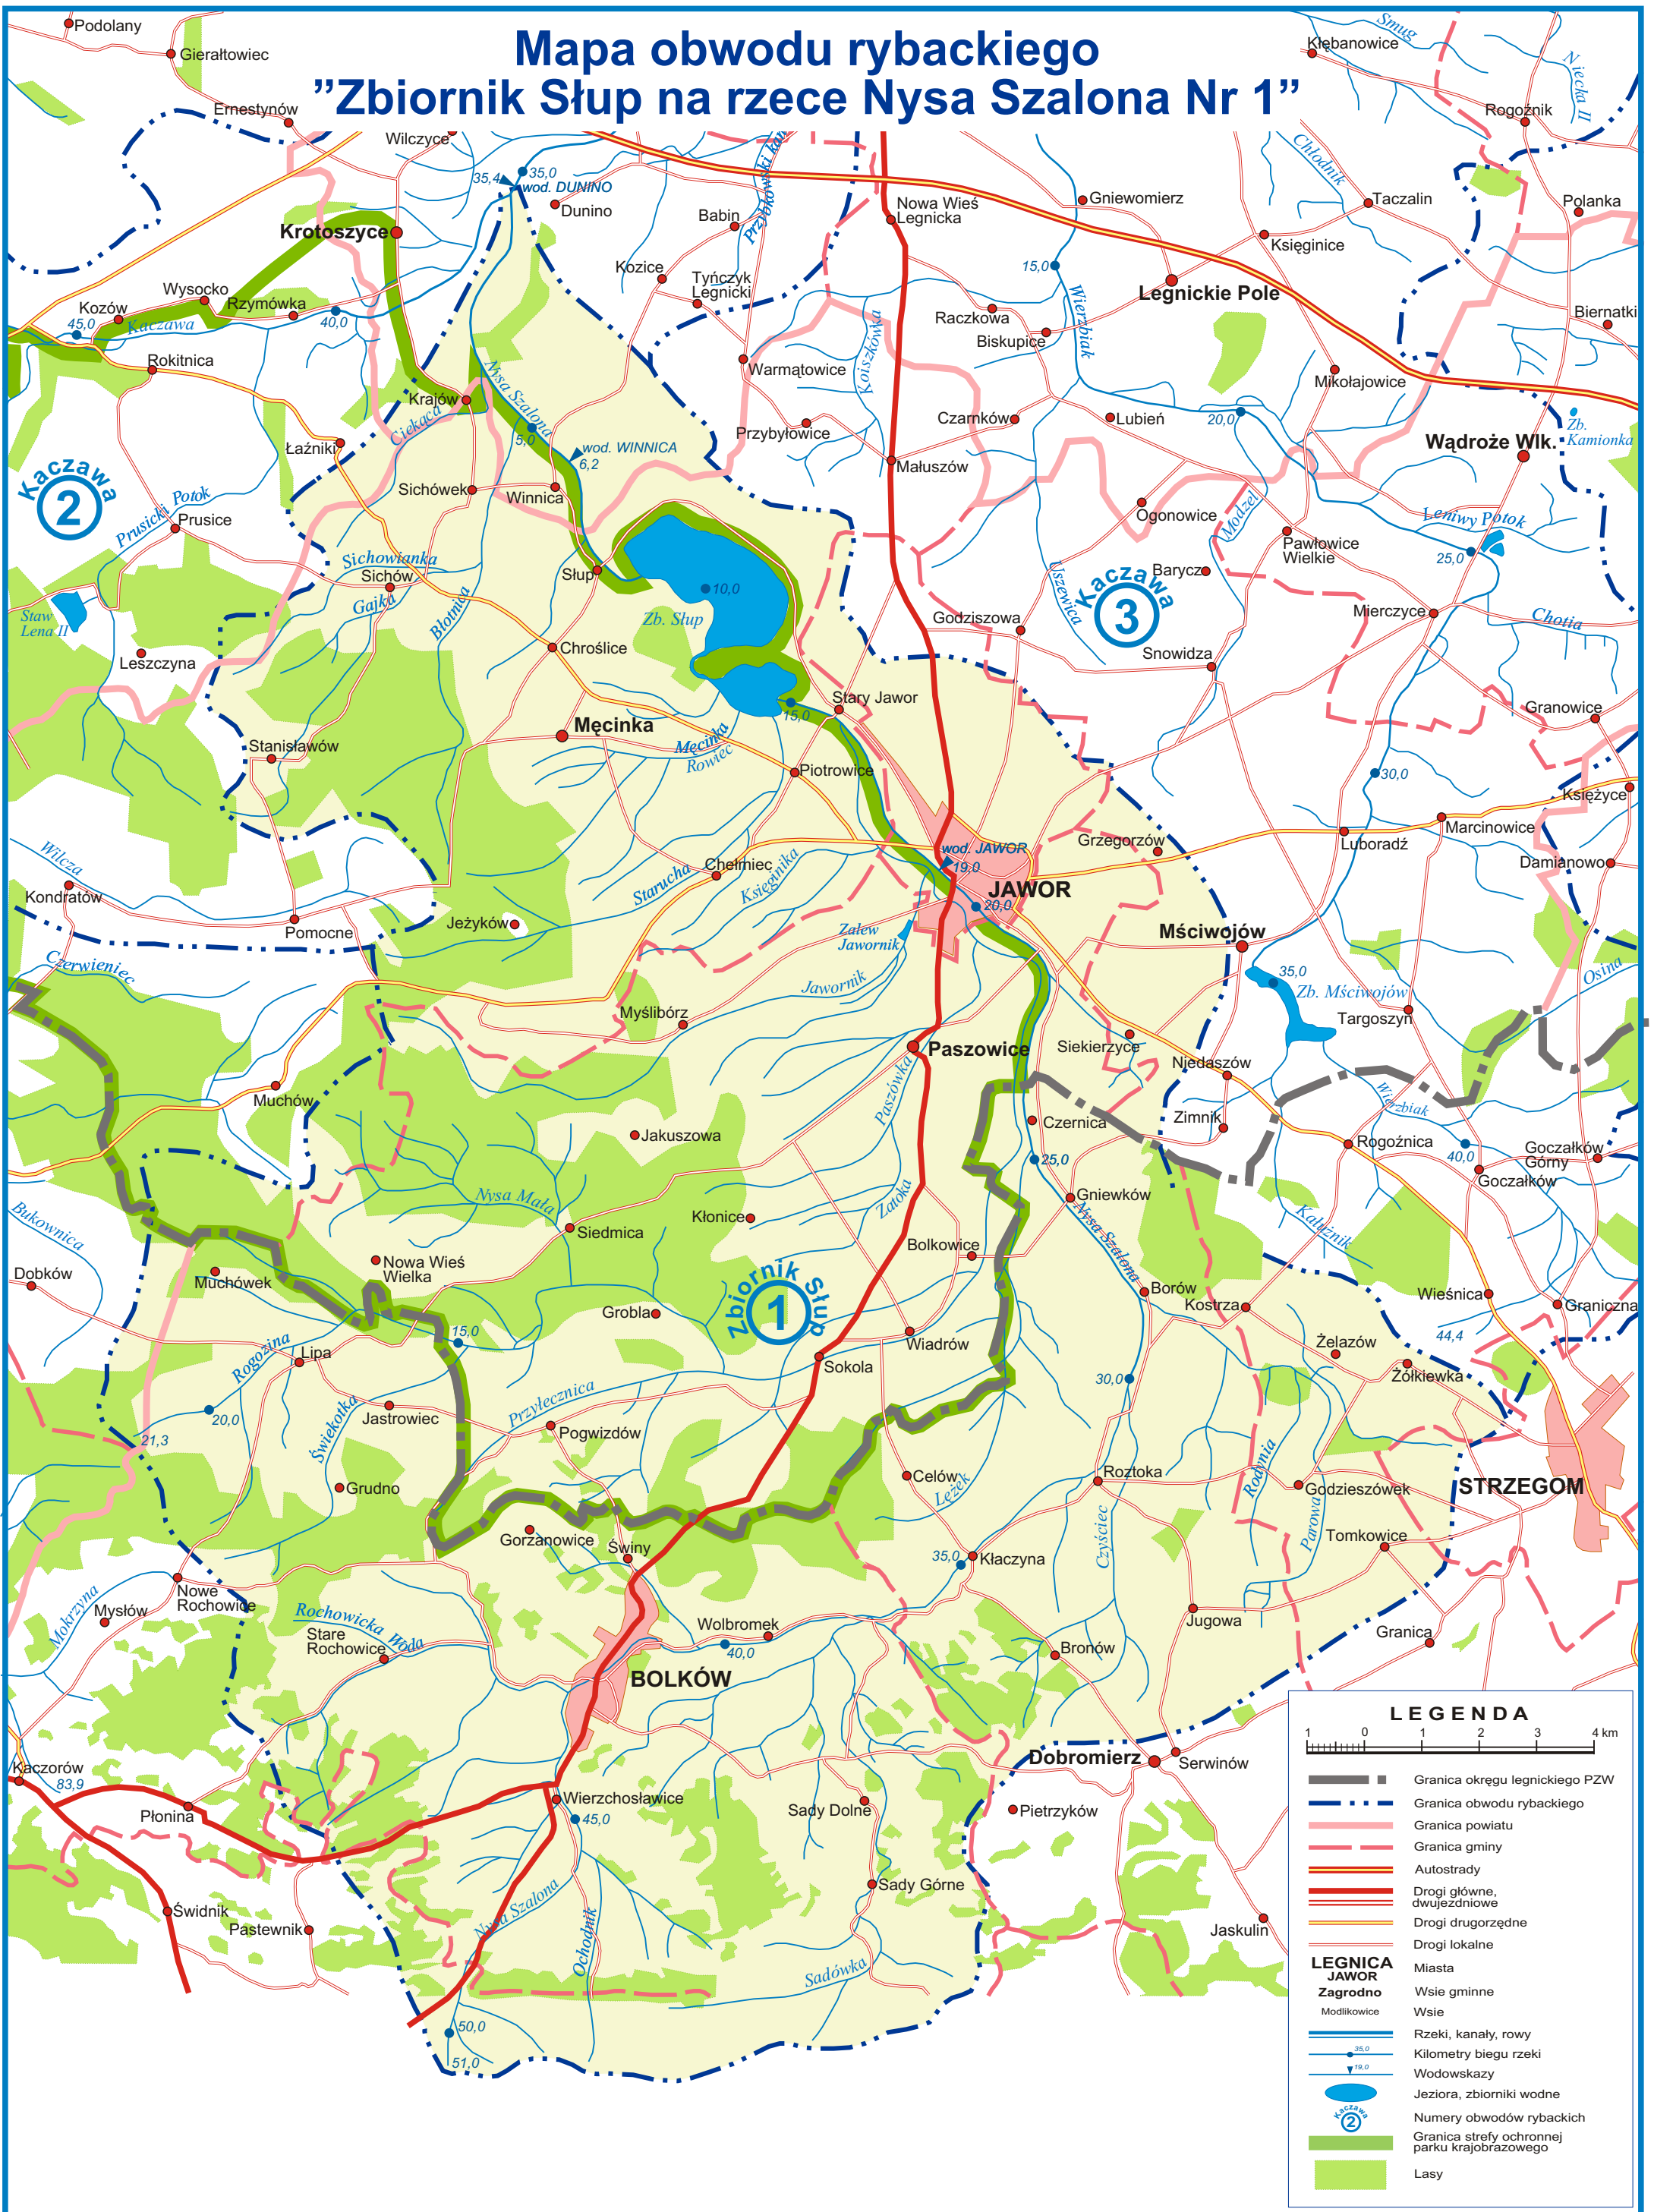

# Mapa obwodu rybackiego "Zbiornik Słup na rzece Nysa Szalona Nr 1"

**LEGENDA**

1 0 1 2 3 4 km

- Granica okręgu legnickiego PZW
- Granica obwodu rybackiego
- Granica powiatu
- Granica gminy
- Autostrady
- Drogi główne, dwujezdniowe
- Drogi drugorzędne
- Drogi lokalne
- LEGNICA**
- JAWOR**
- Zagrodno**
- Modlikowice**
- Miasta
- Wsie gminne
- Wsie
- Rzeki, kanały, rowy
- Kilometry biegu rzeki
- Wodowskazy
- Jeziora, zbiorniki wodne
- Numery obwodów rybackich
- Granica strefy ochronnej parku krajobrazowego
- Lasy