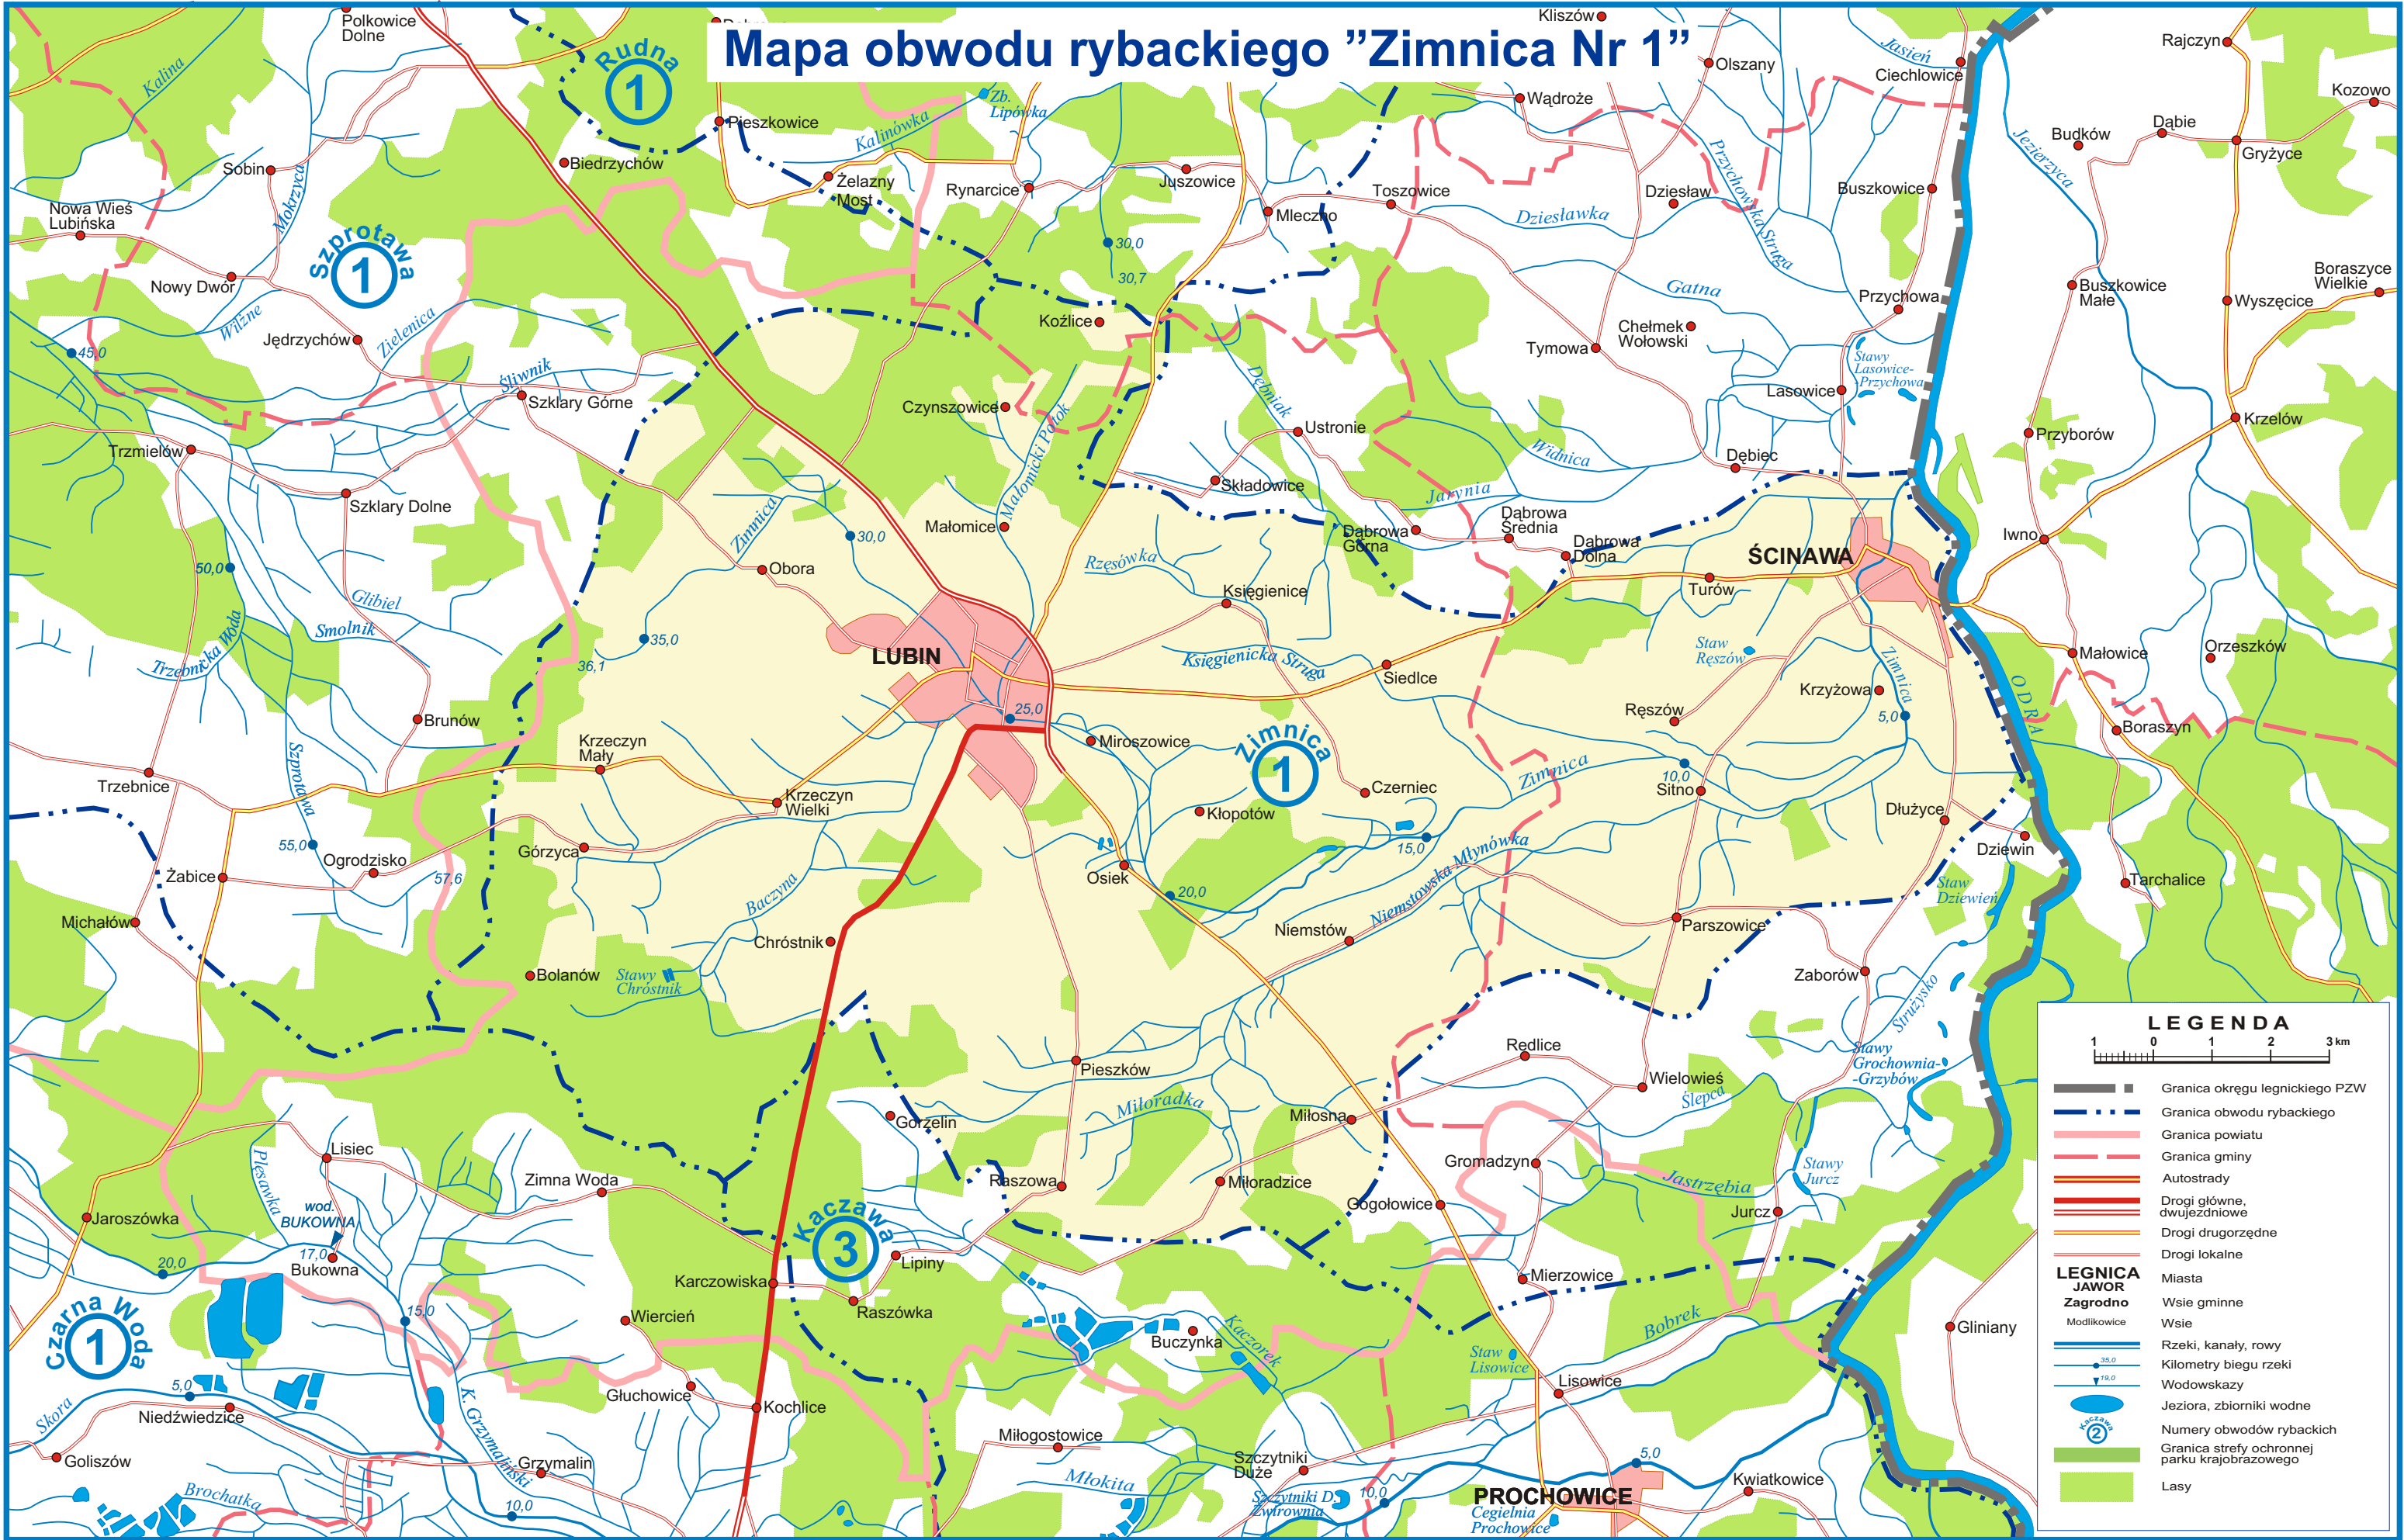

Mapa obwodu rybackiego "Zimnica Nr 1"

LEGENDA

1 0 1 2 3 km

- Granica okręgu legnickiego PZW
- Granica obwodu rybackiego
- Granica powiatu
- Granica gminy
- Autostrady
- Drogi główne, dwujezdniowe
- Drogi drugorzędne
- Drogi lokalne

LEGNICA JAWOR

- Zagrodno
- Modlikowice
- Rzeki, kanały, rowy
- Kilometry biegu rzeki
- Wodowskazy
- Jeziora, zbiorniki wodne
- Numery obwodów rybackich
- Granica strefy ochronnej parku krajobrazowego
- Lasy